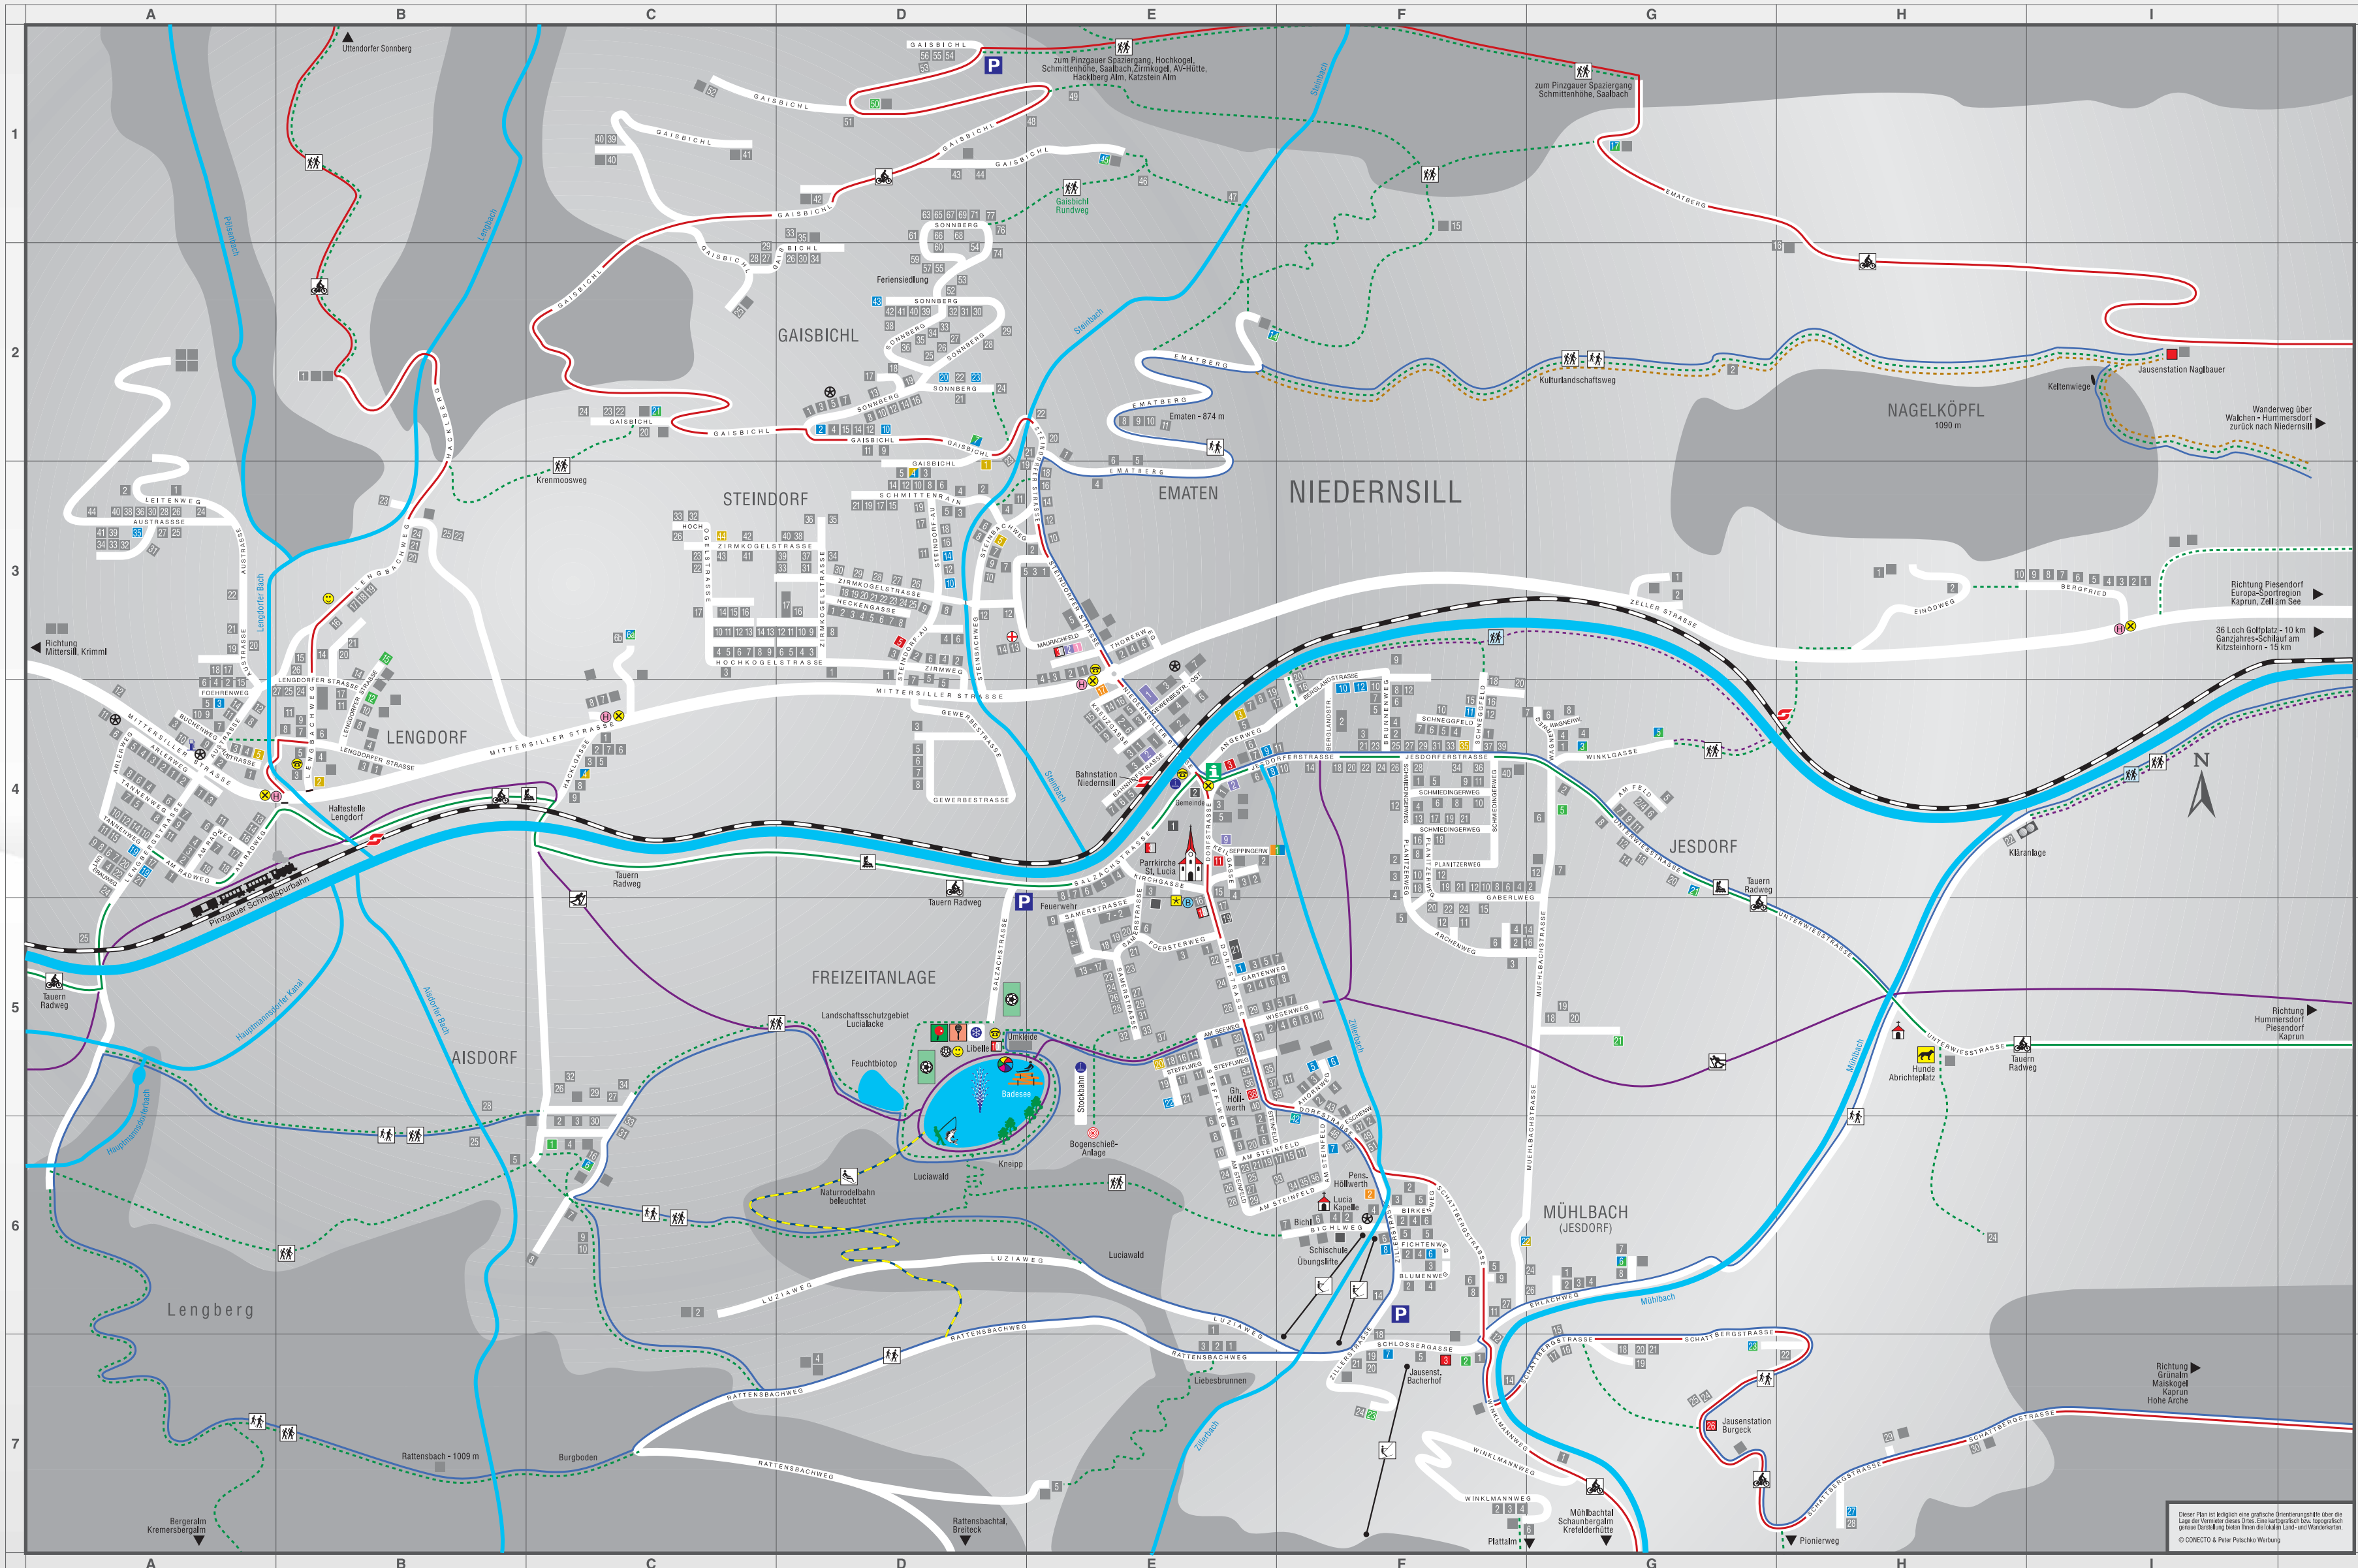

Ortsplan Niedersnill | Map of Niedersnill

- Hotels/Gasthof/Restaurant
- Cafe/Pizzeria/Jausenstation
- Restaurant
- Frühstückspensionen
- Ferienwohnungen
- Bauernhöfe - Urlaub
- Privatzimmer
- Supermarkt
- Geschäft
- Öffentliche Gebäude
- Kulturzentrum Samerstall
- + Arzt/Apotheke
- Ⓢ Bank
- Ⓢ Disco, Dancing
- Ⓢ Eislaufplatz
- Ⓢ Fahrradverleih
- Ⓢ KFZ-Werkstatt
- Ⓢ Kinderspielplatz
- Ⓢ Minigolf
- Ⓢ Postbus Haltestelle
- Ⓢ Skibus Haltestelle
- Ⓢ Skiverleih
- Ⓢ Stockbahn
- Ⓢ Taxi
- Ⓢ Telefon
- Ⓢ Information
- Ⓢ Schleplift
- Ⓢ Winterwanderweg
- Ⓢ Loipe
- Ⓢ Nordic Walking-Weg
- Ⓢ Radweg
- Ⓢ Wanderweg
- --- Lehrweg
- --- Skate-Strecke
- --- Tischtennis
- --- Kapelle
- --- ÖBB-Haltestelle
- --- Tankstelle

Hotels / Gasthöfe / Restaurants / Jausenstationen	
E4 Naturerlebnishotel Kehlbachwirt	Jesdorferstraße 3
D3 Gasthof Kröll	Steindorf Au 5
E5 Gasthof-Pension „Zur Pinzgauerin“	Dorfstraße 38
F7 Ferienanlage Bacherhof	Schlossergasse 3
E4 Gasthof Oberwirt	Dorfstraße 11
G7 Jausenstation-Pension Burgeck	Schartbergstraße 26
D5 Restaurant Libelle	Salzachstraße 10
E5 Pizzeria Trattoria	Steindorfstraße 3
E4 Gasthof Pichler	Salzachstraße 3
Frühstückspensionen	
E4 Pension Gassner	Kreuzgasse 17
P6 Pension Höllwerth	Zillerstraße 2
F4 Frühstückspension Seppingerhof	Seppingerweg 1
Privatzimmer	
E4 Haus Angerer	Angerweg 3
F6 Mühlbachhof	Mühlbachstraße 22
C3 Haus Gruber	Zirkogelstraße 44
D3 Ferienhaus Hermine	Gaisbichl 4
A4 Haus Schwab	Austraße 5
E5 Haus Altenberger	Stefflweg 20
B4 Haus Egger	Lengbachweg 2
D2 Haus Erlinger	Gaisbichl 1
D3 Haus Halzner	Steinbachweg 5
F4 Haus Fuchs	Jesdorferstraße 35
F5 Gästehaus Höllwerth	Dorfstraße 42
Bauernhöfe - Urlaub	
G6 Erlachhof	Erlachweg 6
F7 Schlosserbauer	Schlossergasse 2
G7 Kolbbaurnhof	Schartbergstraße 23
B3 Bartlbauer	Lengdorferstraße 15
D2 Oberschwartn	Gaisbichl 7
G4 Weißmaierhof	Mühlbachstraße 5
C6 Neuschmid	Aisdorf 1
D1 Hochleiten	Gaisbichl 50
C2 Oberkrenmoos	Gaisbichl 21
C3 Polzbauer	Mittersiller Straße 6a
F7 Kerschbaumhof	Zillerstraße 23
Ferienwohnungen	
F4 Haus Haller	Schneggfeld 11
F6 Sonnhaus	Zillerstraße 8
F5 Haus Anna-Louise	Ahornweg 5
D2 Jungwirth	Gaisbichl 10
E5 Landhaus Lambertz	Gartenweg 1
D2 Haus Oberbauer	Sonnberg 2
D3 Haus Pichler & Geiger	Steindorf Au 10
A4 Gästehaus Nusshammer	Föhrenweg 3
D3 Haus Marujo	Steindorf Au 14
F6 Landhaus Walch	Fichtenweg 6
A4 Landhaus Waldegger	Lengbergstraße 19
F5 Haus Wischhammer	Ahornweg 6
A3 Ferienwohnung Erlinger	Austraße 35
C4 Haus Wöhler	Hacklgasse 4
D2 Haus Weidlich	Sonnberg 20
F6 Mühlbachhof	Mühlbachstraße 22
P6 Pension Gassner	Kreuzgasse 17
D3 Ferienhaus Hermine	Gaisbichl 4
H7 Haus Höllwerth	Schartbergstraße 27
F5 Gästehaus Höllwerth	Dorfstraße 42
P6 Pension Höllwerth	Zillerstraße 2
F6 Haus Schmid	Am Steinfeld 7
A4 Haus Hörtel	Lengbergstraße 19
D2 Haus Wirth	Sonnberg 23
D2 Haus Rainer	Sonnberg 43
E5 Haus Tiefenbacher	Stefflweg 22
Bauernhöfe - Ferienwohnungen	
G6 Erlachhof	Erlachweg 6
G7 Kolbbaurnhof	Schartbergstraße 23
C2 Oberkrenmoos	Gaisbichl 21
G1 Röderlehen	Ematberg 17
E2 Taxibauer	Ematberg 14
G4 Winklgrut	Winklgrasse 3
G4 Angerhof	Winklgrasse 5
C3 Polzbauer	Mittersiller Straße 6
G4 Jaggbauer	Unterviersstraße 21
F4 Frühstückspension Seppingerhof	Seppingerweg 1
D2 Oberschwartn	Gaisbichl 7
E1 Gaisbichlhof	Gaisbichl 45
C6 Stöcklbauer	Aisdorf 6
Ärzte / Apotheke	
E3 Dr. Hadwiger	Maurachfeld 13
Geschäft/Kaufhaus/Supermarkt	
F4 Kaufhaus Lassacher	Niedersniller Straße 2
E3 Sparmarkt	Steindorfstraße 1
F4 Schlecker	Dorfstraße 9
E4 Bäckerei Brandl	Jesdorferstraße 2
E5 Brot & Backwaren	Dorfstraße 18
F4 ET B-Brennsteiner	Dorfstraße 3
D4 Elektro Nothegger	Gewerbstraße West 3
Banken	
E5 Raiffeisenkasse Niedersnill	Dorfstraße 16
Friseur	
E3 Frisör Monika	Steindorfstraße 2
KFZ-Werkstatt/Autowaschanlage/Tankstelle	
A4 Egger Eduard (Fiat-ÖMV-Tankstelle)	Mittersillerstraße 9
E3 Autohaus Egger Alfred (Bus)	Gewerbstraße Ost 7
F6 Erlinger Roman	Zillerstraße 4
D2 Wimmer Andreas	Sonnberg 5
A4 Autohaus Knapp	Mittersillerstraße 11
D4 Waschanlage Scharer	Gewerbstraße West 6
Öffentliche Gebäude	
E4 Gemeindeamt	Dorfstraße 2
E5 Pfarrhof	Dorfstraße 19
E5 Volksschule Niedersnill	Dorfstraße 21
E5 Kindergarten	Salzachstraße 9
E5 Feuerwehr	Salzachstraße 8
Kulturzentrum Samerstall	
E5 Samerstall	Kirchgasse