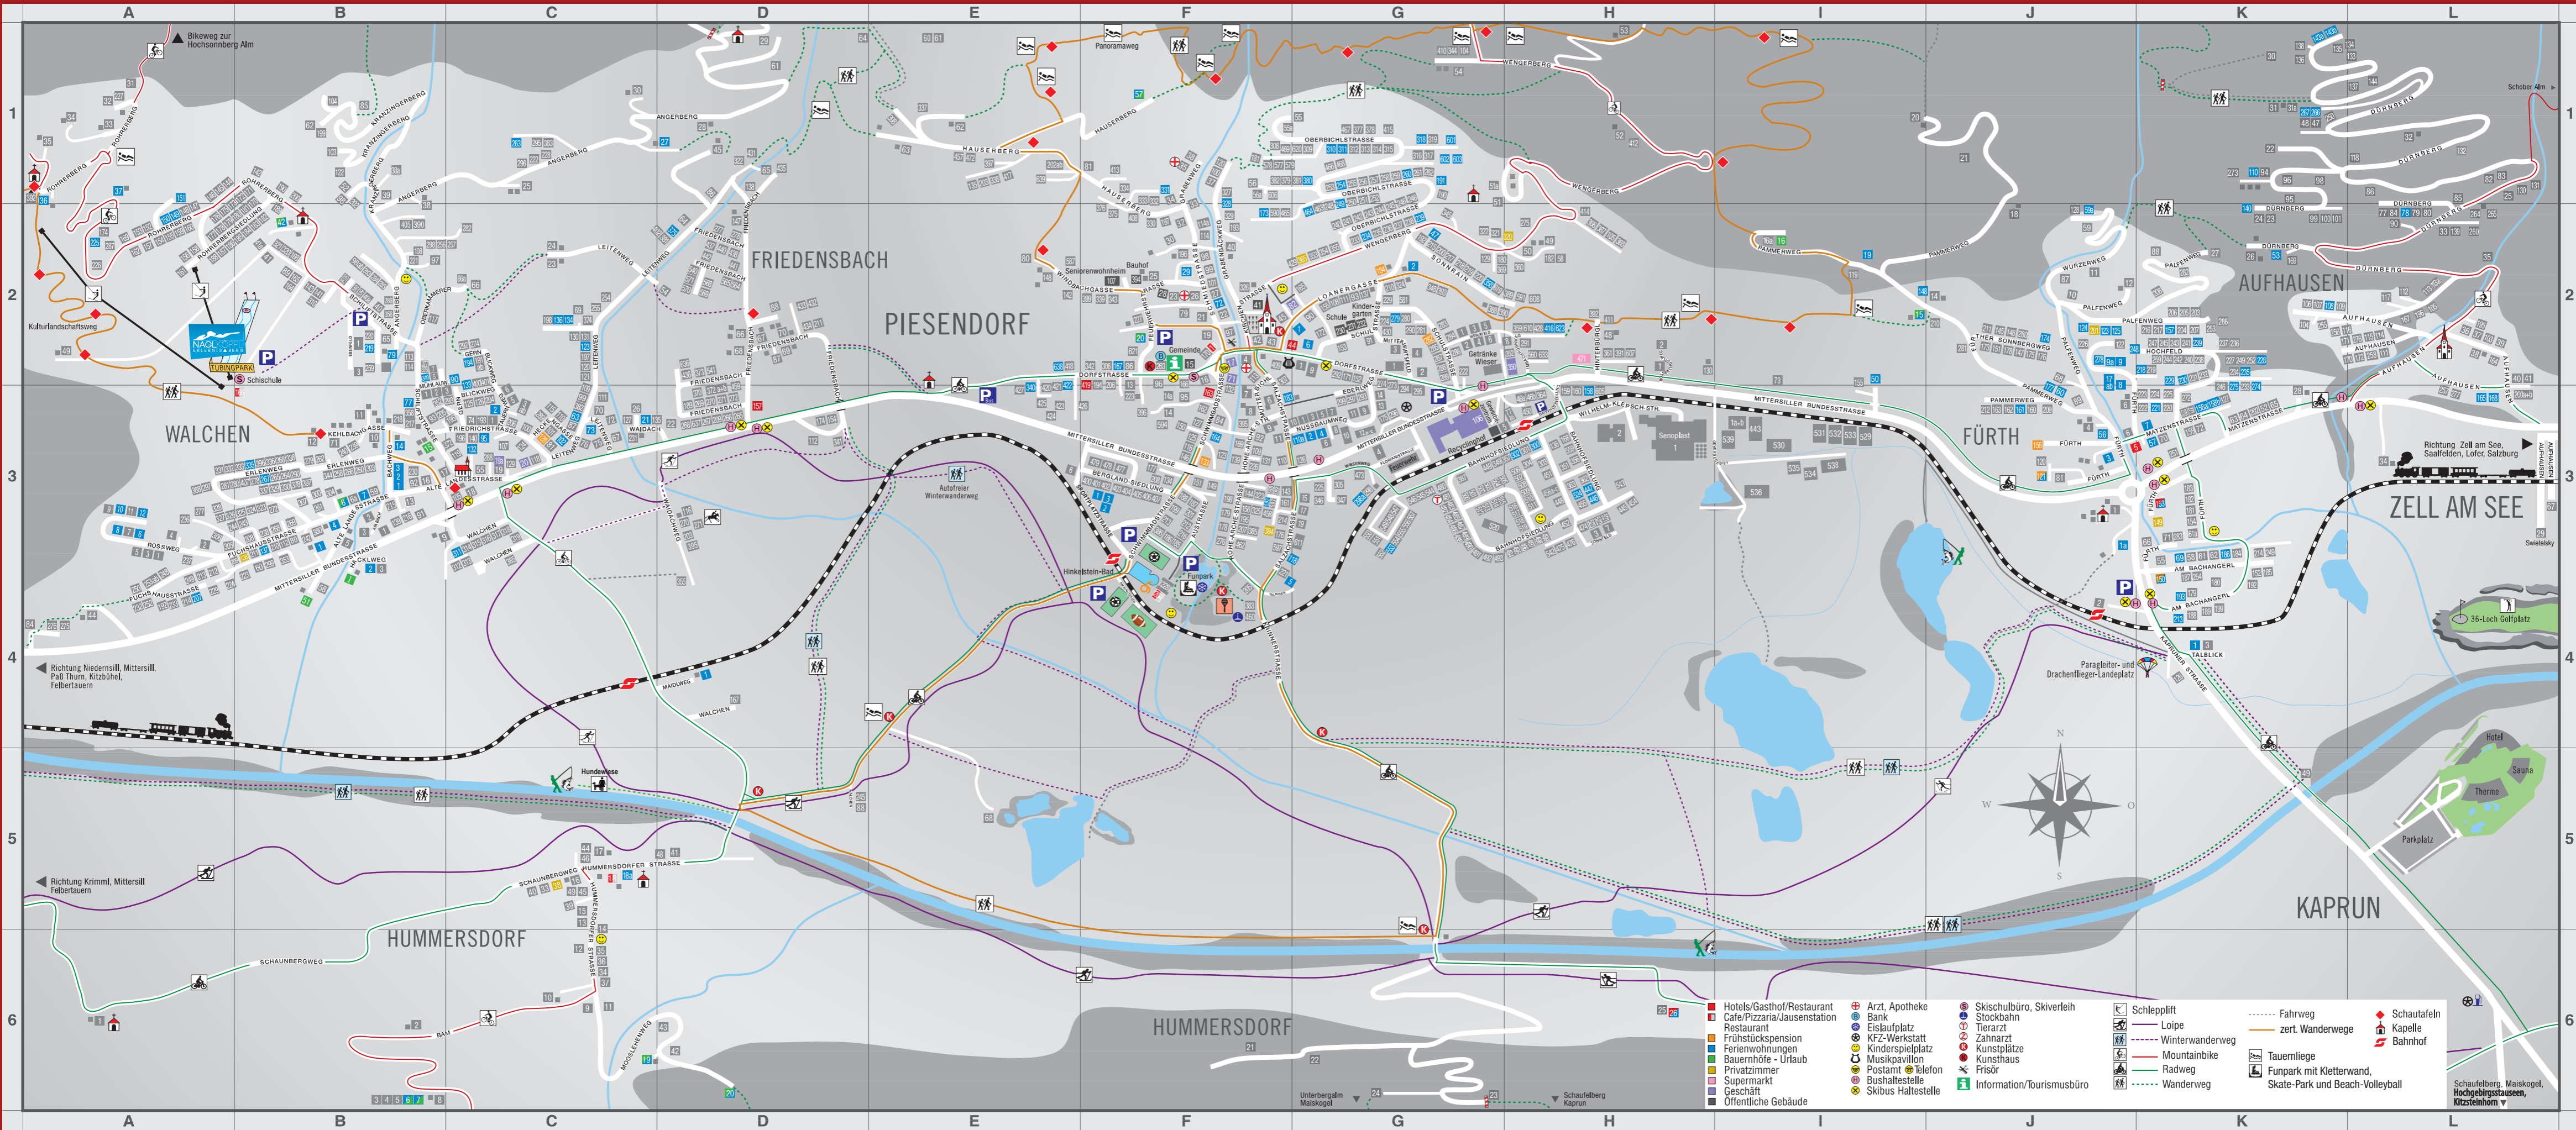

ORTSPLAN PIESENDORF | MAP OF PIESENDORF

ORTSPLAN NIEDERNSILL | MAP OF NIEDERNSILL

ANREISE | ARRIVAL

Ob aus dem Norden, Süden, Osten oder Westen, viele Wege führen nach Piesendorf Niedersill.
Whether from the north, south, east or west - many roads lead to Piesendorf Niedersill.

Von Norden | from north (D, NL ...)

München - A12 (vignettenfrei) - Kufstein - St. Johann i. T. - Kitzbühel - Pass Thurn oder München - Siegsdorf - Lofers - Saalfelden - Zell am See - **Piesendorf Niedersill**

Von Süden | from south (I, SLO ...)

A10 Tauernautobahn (vignettenpflichtig) - Ausfahrt St. Michael oder Bischofshofen - Zell am See - **Piesendorf Niedersill**

Von Osten | from east (Wien, CS ...)

Wien - A1 Westautobahn (vignettenpflichtig) - Salzburg - Ausfahrt Bischofshofen - Zell am See - **Piesendorf Niedersill**

Von Westen | from west (CH)

A12 (vignettenpflichtig) - Ausfahrt Wörgl Ost - St. Johann i. T. - Kitzbühel - Pass Thurn - Mittersill - **Piesendorf Niedersill**

BERGE VOLLER SCHÄTZE
MOUNTAINS FULL OF TREASURES