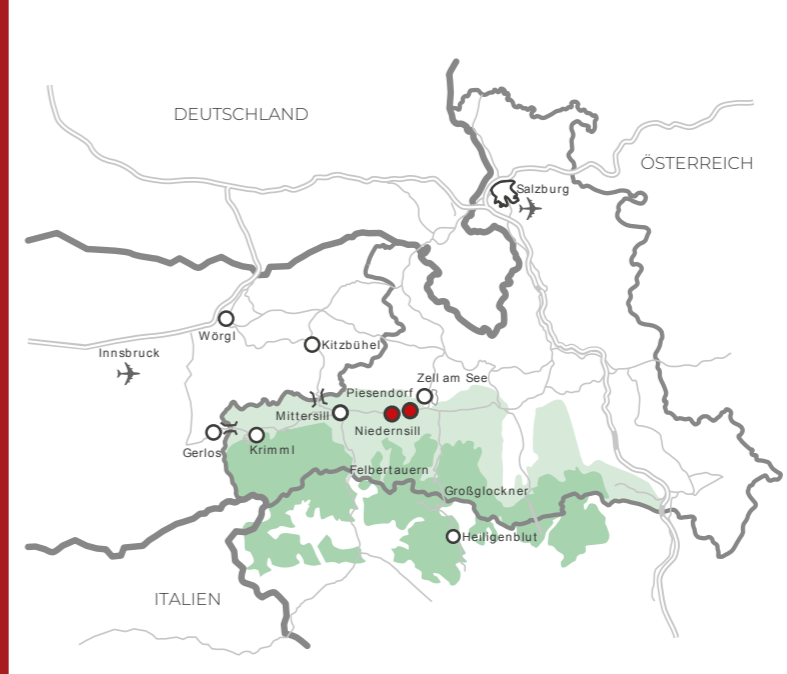

ORTSPLAN PIESENDORF | MAP OF PIESENDORF

ORTSPLAN NIEDERNSILL | MAP OF NIEDERNSILL

ANREISE | ARRIVAL

Ob aus dem Norden, Süden, Osten oder Westen, viele Wege führen nach Piesendorf Niedersill.
Whether from the north, south, east or west - many roads lead to Piesendorf Niedersill.

Von Norden | from north (D, NL ...)

München - A12 (vignettenfrei) - Kufstein - St. Johann i. T. - Kitzbühel - Pass Thurn oder München - Siegsdorf - Lofers - Saalfelden - Zell am See - **Piesendorf Niedersill**

Von Süden | from south (I, SLO ...)

A10 Tauernautobahn (vignettenpflichtig) - Ausfahrt St. Michael oder Bischofshofen - Zell am See - **Piesendorf Niedersill**

Von Osten | from east (Wien, CS ...)

Wien - A1 Westautobahn (vignettenpflichtig) - Salzburg - Ausfahrt Bischofshofen - Zell am See - **Piesendorf Niedersill**

Von Westen | from west (CH)

A12 (vignettenpflichtig) - Ausfahrt Wörgl Ost - St. Johann i. T. - Kitzbühel - Pass Thurn - Mittersill - **Piesendorf Niedersill**

BERGE VOLLER SCHÄTZE
MOUNTAINS FULL OF TREASURES