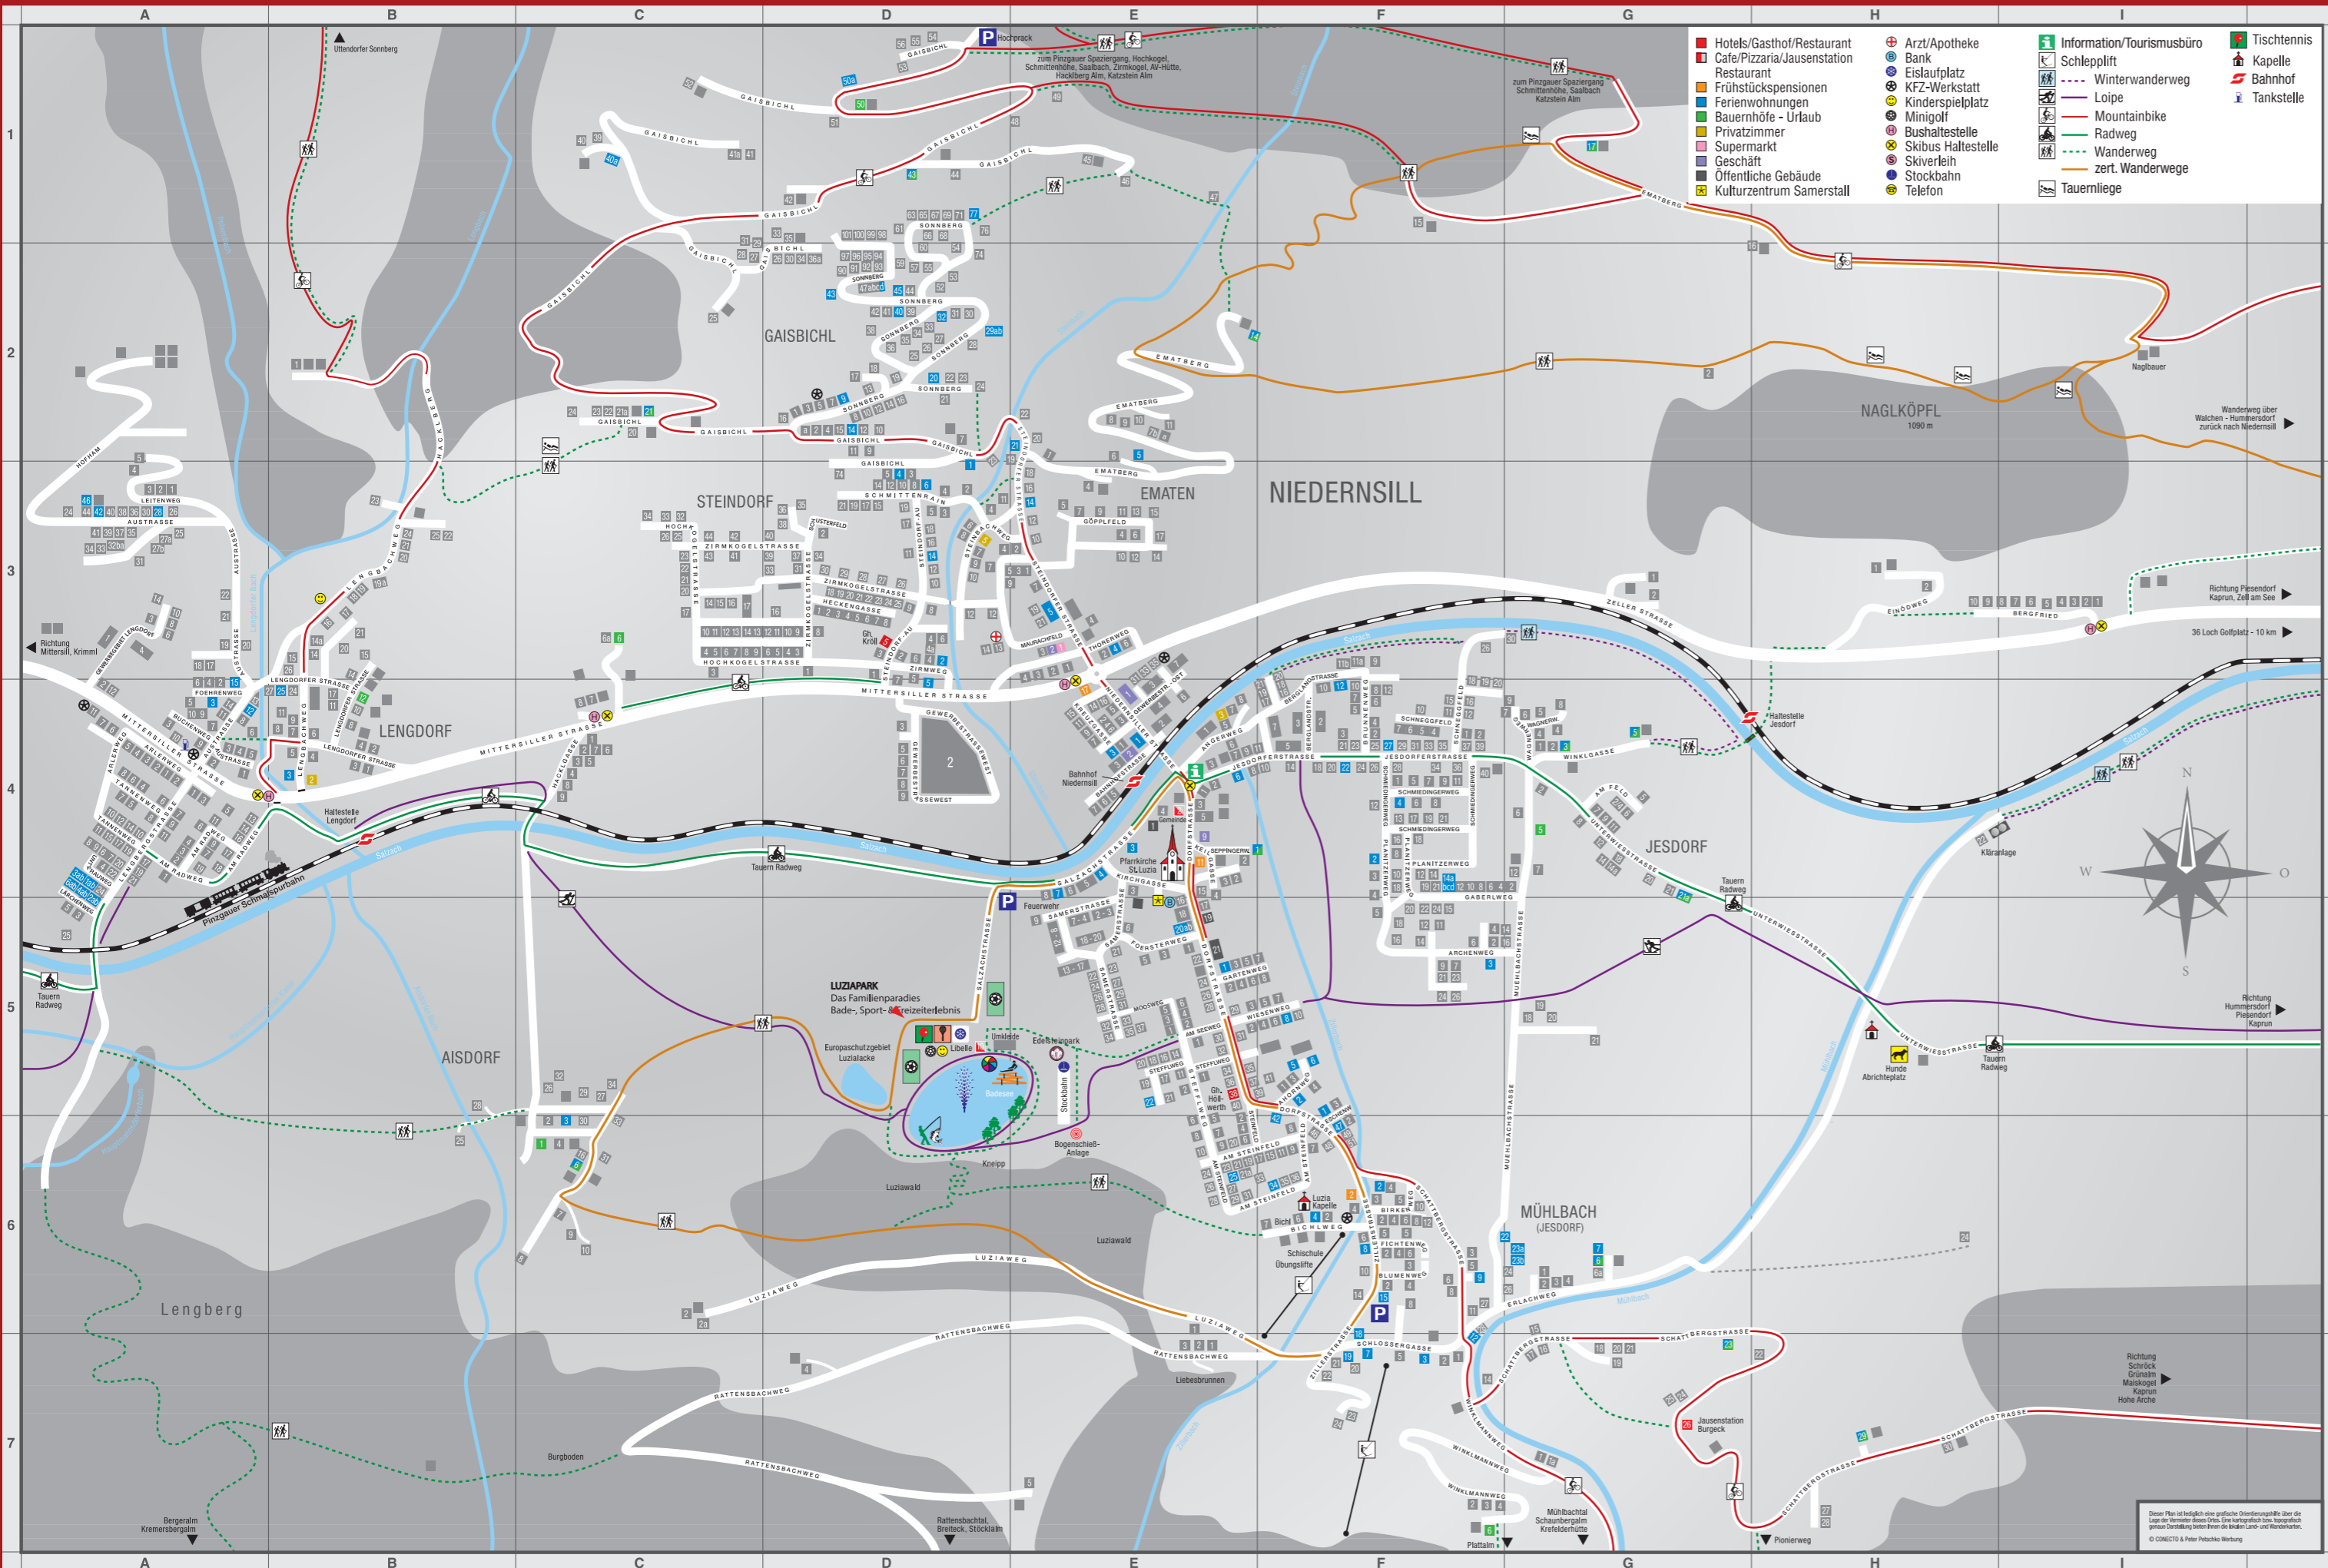

ORTSPLAN PIESENDORF | MAP OF PIESENDORF

ORTSPLAN NIEDERNSILL | MAP OF NIEDERNSILL

ANREISE | ARRIVAL

Ob aus dem Norden, Süden, Osten oder Westen, viele Wege führen nach Piesendorf Niedersill.
Whether from the north, south, east or west - many roads lead to Piesendorf Niedersill.

Von Norden | from north (D, NL ...)

München - A12 (vignettenfrei) - Kufstein - St. Johann i. T. - Kitzbühel - Pass Thurn oder München - Siegsdorf - Lofers - Saalfelden - Zell am See - **Piesendorf Niedersill**

Von Süden | from south (I, SLO ...)

A10 Tauernautobahn (vignettenpflichtig) - Ausfahrt St. Michael oder Bischofshofen - Zell am See - **Piesendorf Niedersill**

Von Osten | from east (Wien, CS ...)

Wien - A1 Westautobahn (vignettenpflichtig) - Salzburg - Ausfahrt Bischofshofen - Zell am See - **Piesendorf Niedersill**

Von Westen | from west (CH)

A12 (vignettenpflichtig) - Ausfahrt Wörgl Ost - St. Johann i. T. - Kitzbühel - Pass Thurn - Mittersill - **Piesendorf Niedersill**

BERGE VOLLER SCHÄTZE
MOUNTAINS FULL OF TREASURES